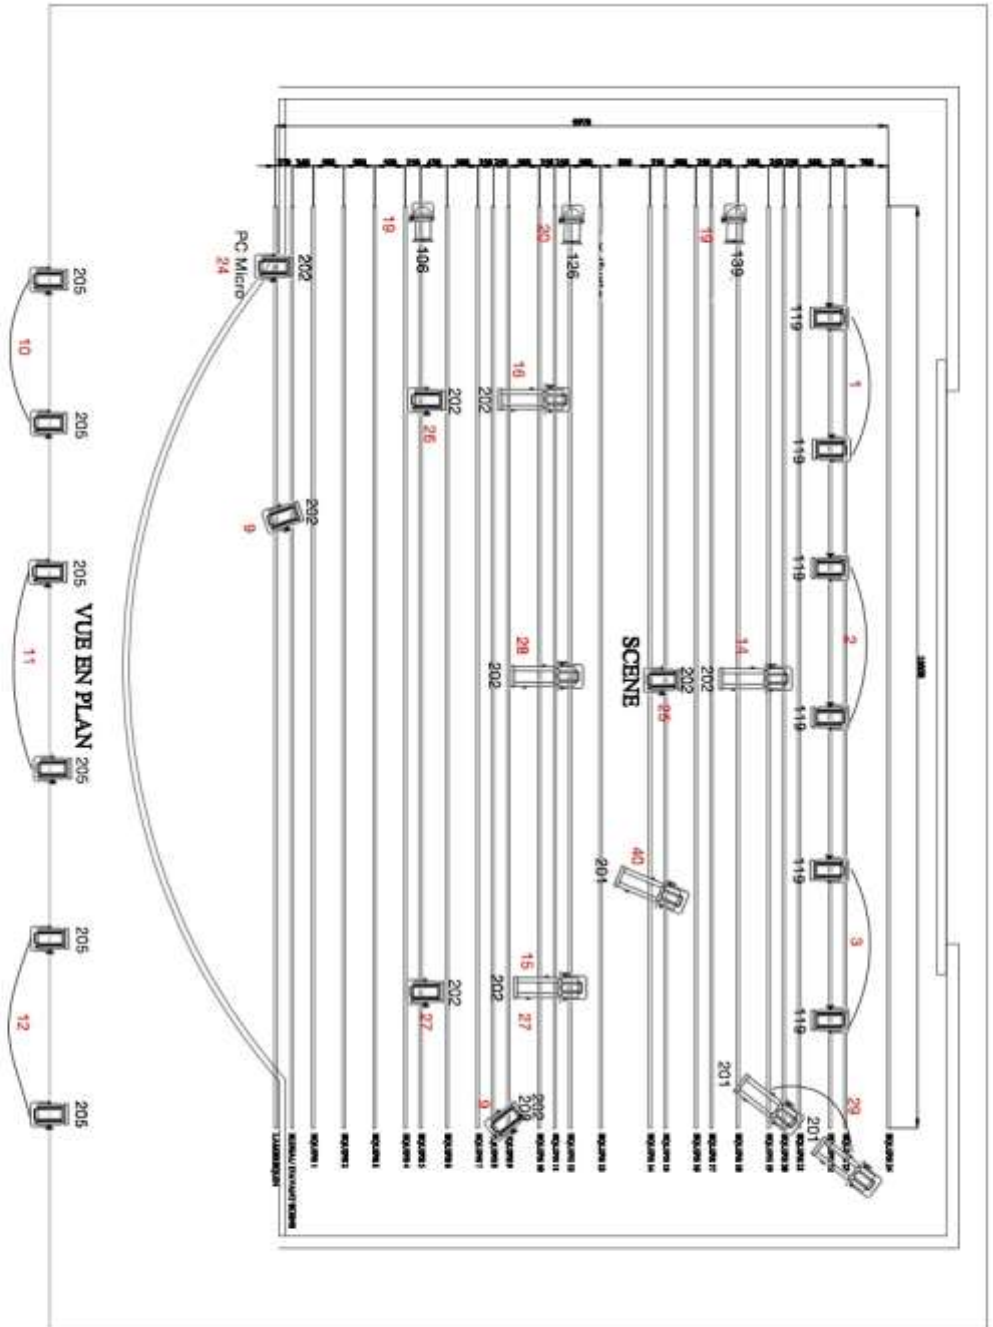

## FICHE TECHNIQUE – CABARET DES FILLES DIFFICILES

### **Projecteurs :**

20 PC 1KW  
3 PAR 64 CP 62  
7 découpes 1KW  
2 rampes T8 ou T10 ou 2 funstrips  
2 cycliodes  
1 machine à fumée DMX  
5 platines

### **Son :**

1 face type MTD 115 x 2  
2 retours sur scène en fond de scène type MTD 112 sur pieds  
1 micro HF main type SHURE PG58  
1 pied de micro + pince  
1 console son type 01V96  
2 lecteurs CD type Tascam CD 01U

## Légende

	PC 1kW
	Découpe 1kW
	PAR 64
	3 PAR 35/F1 (que nous apporterons)
	Machine à fumée
	Horizode
	Pendillon
	Platine de sol
	Gélatines